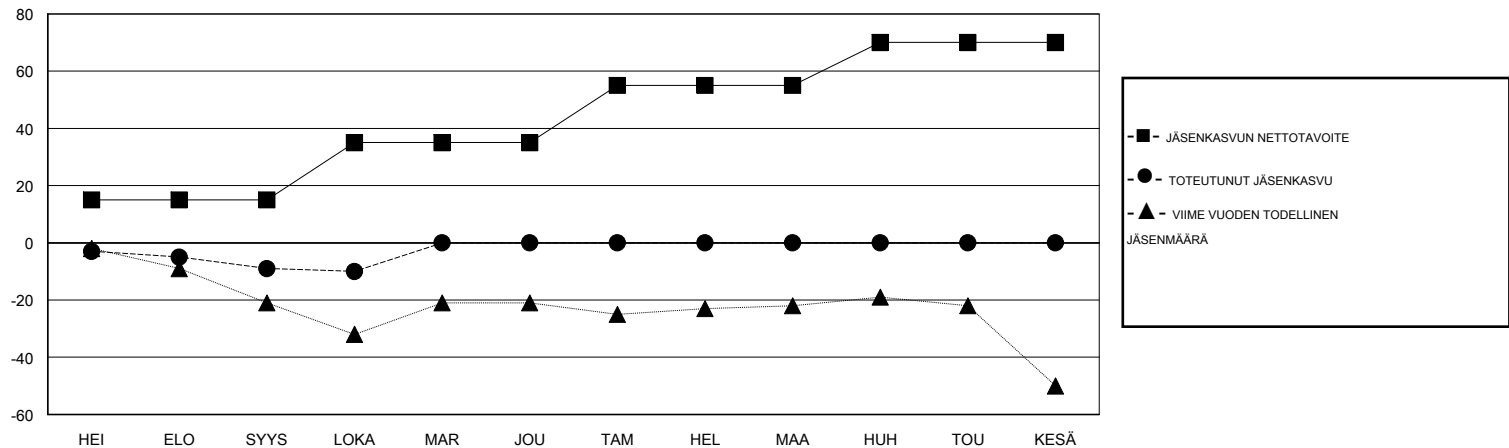

MONTHLY MEMBERSHIP PROGRESS REPORT

District 107 H

Results as of: 10/31/2019

GMT:

SIJAINTI FINLAND

GMT VAALIPIIRI

Klubit				jäsenä			
TULOKSET 2019-2020				TULOKSET 2019-2020			
NELJÄNNES	UUDEN KLUBIN TAVOITE	UUDET KLUBIT	LOPETETUT KLUBIT	NELJÄNNES	JÄSENKASVUN NETTOTAVOITE	TOTEUTUNUT JÄSENKASVU	POISTETUT JÄSENET (mukaan lukien siirrot)
HEI/ELO/SYYS	0	0	0	HEI/ELO/SYYS	15	4	13
LOKA/MAR/JOU	0	0	0	LOKA/MAR/JOU	20	10	11
TAM/HEL/MAA	0	0	0	TAM/HEL/MAA	20	0	0
HUH/TOU/KESÄ	0	0	0	HUH/TOU/KESÄ	15	0	0

TAVOITTEET JA UUDET KLUBIT, KUMULATIIVINEN

TAVOITTEET JA JÄSENET, KUMULATIIVINEN

LAKKAUTETUT KLUBIT: 0

10 CLUBS OF 50 LISÄNNYT YHDEN TAI USEAMMAN UUTTA JÄSENTÄ

SUKUPUOLIJAKAUMA

MIES 1,058 (86.94%)
NAINEN 159 (13.06%)