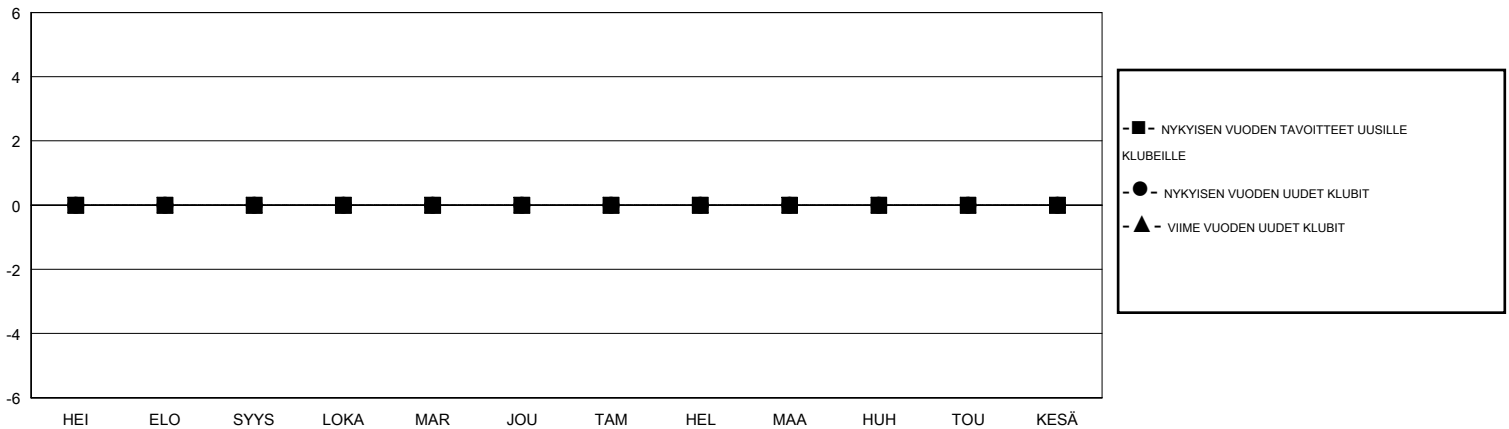

MONTHLY MEMBERSHIP PROGRESS REPORT

District 107 H

Results as of: 10/31/2019

GMT:

SIJAINTI FINLAND

GMT VAALIPIIRI

Klubit				jäsenä			
TULOKSET 2019-2020				TULOKSET 2019-2020			
NELJÄNNES	UUDEN KLUBIN TAVOITE	UUDET KLUBIT	LOPETETUT KLUBIT	NELJÄNNES	JÄSENKASVUN NETTOTAVOITE	TOTEUTUNUT JÄSENKASVU	POISTETUT JÄSENET (mukaan lukien siirrot)
HEI/ELO/SYYS	0	0	0	HEI/ELO/SYYS	15	4	13
LOKA/MAR/JOU	0	0	0	LOKA/MAR/JOU	20	10	11
TAM/HEL/MAA	0	0	0	TAM/HEL/MAA	20	0	0
HUH/TOU/KESÄ	0	0	0	HUH/TOU/KESÄ	15	0	0

TAVOITTEET JA UUDET KLUBIT, KUMULATIIVINEN

TAVOITTEET JA JÄSENET, KUMULATIIVINEN

LAKKAUTETUT KLUBIT: 0

10 CLUBS OF 50 LISÄNNYT YHDEN TAI USEAMMAN UUTTA JÄSENTÄ

SUKUPUOLIJAKAUMA

MIES 1,058 (86.94%)
NAINEN 159 (13.06%)